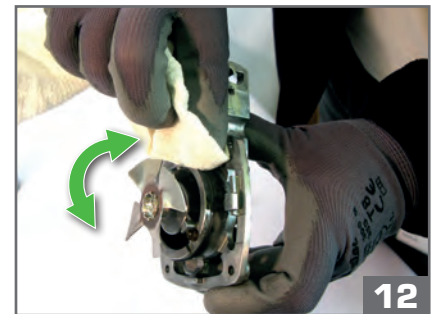

Click ↓

Click ↓

Paslode
Impulse

IM50 F18
L : 16 ▶ 50 mm
F18 Gauge

Paslode
Impulse

= 10000 max

15 mn = 2000 max
60 mn = 8500 max
90 mn = 10000 max
2 mn = 200

1000/hour
4000/day