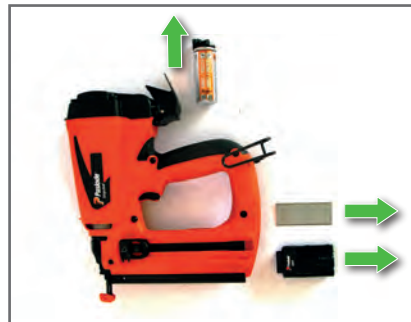

Click ↓

Click ↓

Paslode
Impulse

IM50 F18
L : 16 ▶ 50 mm
F18 Gauge

Paslode
Impulse

= 10000 max

15 mn = 2000 max
60 mn = 8500 max
90 mn = 10000 max
2 mn = 200

1000/hour
4000/day