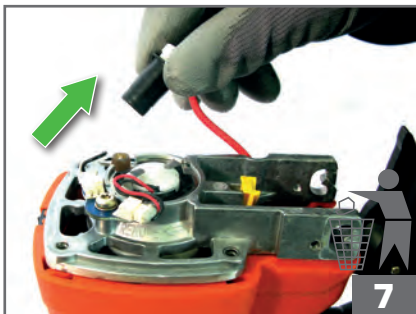

Click ↓

Click ↓

Paslode
Impulse

IM50 F18
L : 16 ▶ 50 mm
F18 Gauge

Paslode
Impulse

= 10000 max

15 mn = 2000 max
60 mn = 8500 max
90 mn = 10000 max
2 mn = 200

1000/hour
4000/day