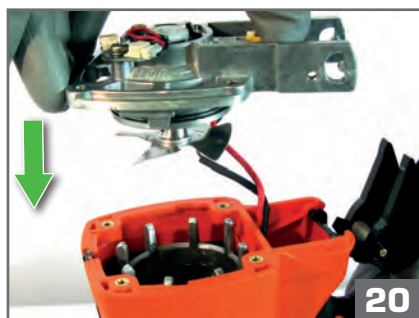

Click ↓

Click ↓

Paslode
Impulse

IM50 F18
L : 16 ▶ 50 mm
F18 Gauge

Paslode
Impulse

= 10000 max

15 mn = 2000 max
60 mn = 8500 max
90 mn = 10000 max
2 mn = 200

1000/hour
4000/day