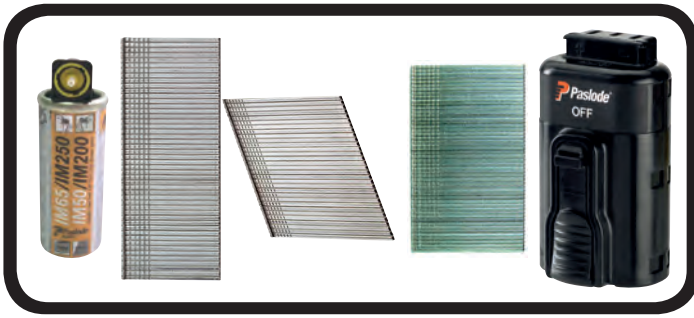

Paslode®
Impulse®

IM65 F16 Lithium
IM65A F16 Lithium
IM50 F18 Lithium

Paslode
Impulse

= 1000

Paslode
Impulse

IM65 F16
L : 16 ▶ 63 mm
F16 Gauge

Paslode
Impulse

IM65A F16
L : 16 ▶ 63 mm
F16 Gauge

Click ↓

Click ↓

Paslode
Impulse

IM50 F18
L : 16 ▶ 50 mm
F18 Gauge

Paslode
Impulse

= 10000 max

15 mn = 2000 max
60 mn = 8500 max
90 mn = 10000 max
2 mn = 200

1000/hour
4000/day