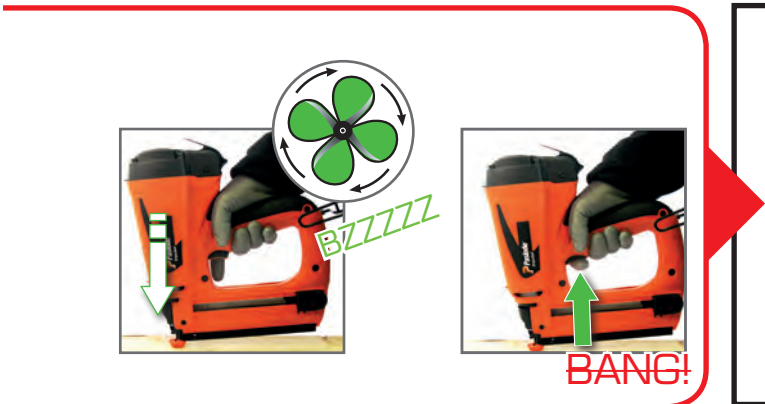

Click ↓

Click ↓

Paslode
Impulse

IM50 F18
L : 16 ▶ 50 mm
F18 Gauge

Paslode
Impulse

= 10000 max

15 mn = 2000 max
60 mn = 8500 max
90 mn = 10000 max
2 mn = 200

1000/hour
4000/day