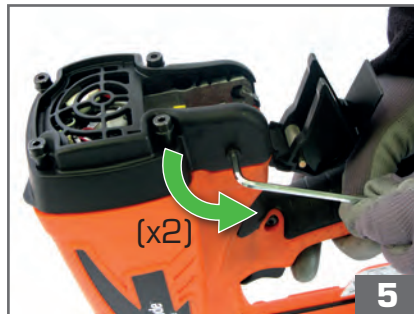

Click ↓

Click ↓

Paslode
Impulse

IM50 F18
L : 16 ▶ 50 mm
F18 Gauge

Paslode
Impulse

= 10000 max

15 mn = 2000 max
60 mn = 8500 max
90 mn = 10000 max
2 mn = 200

1000/hour
4000/day