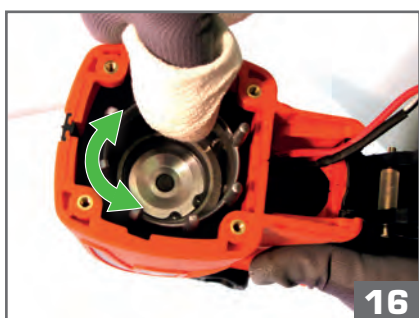

Click ↓

Click ↓

Paslode
Impulse

IM50 F18
L : 16 ▶ 50 mm
F18 Gauge

Paslode
Impulse

= 10000 max

15 mn = 2000 max
60 mn = 8500 max
90 mn = 10000 max
2 mn = 200

1000/hour
4000/day