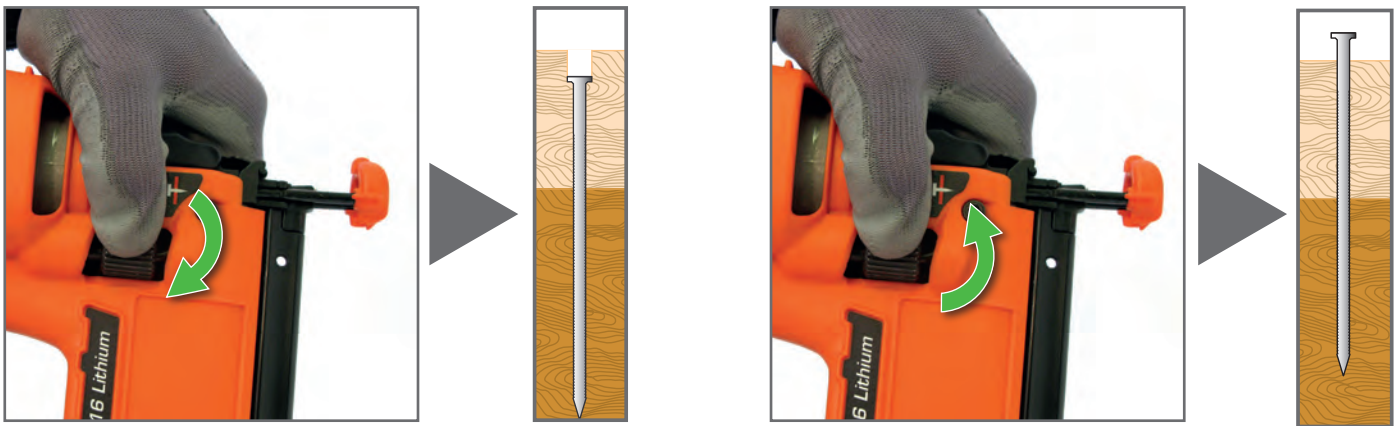

Click ↓

Click ↓

Paslode
Impulse

IM50 F18
L : 16 ▶ 50 mm
F18 Gauge

Paslode
Impulse

= 10000 max

15 mn = 2000 max
60 mn = 8500 max
90 mn = 10000 max
2 mn = 200

1000/hour
4000/day