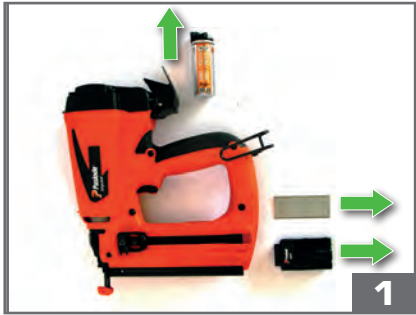

Click ↓

Click ↓

Paslode
Impulse

IM50 F18
L : 16 ▶ 50 mm
F18 Gauge

Paslode
Impulse

= 10000 max

15 mn = 2000 max
60 mn = 8500 max
90 mn = 10000 max
2 mn = 200

1000/hour
4000/day