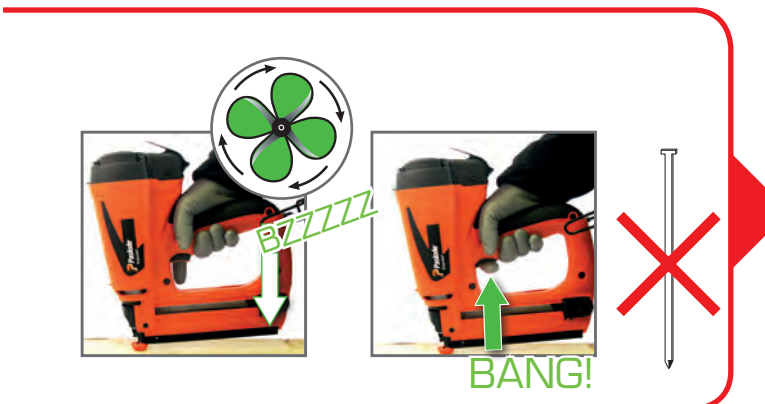

Click ↓

Click ↓

Paslode
Impulse

IM50 F18
L : 16 ▶ 50 mm
F18 Gauge

Paslode
Impulse

= 10000 max

15 mn = 2000 max
60 mn = 8500 max
90 mn = 10000 max
2 mn = 200

1000/hour
4000/day