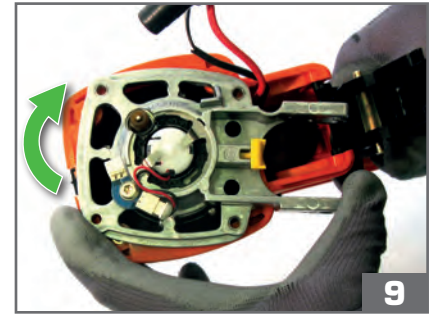

Click ↓

Click ↓

Paslode
Impulse

IM50 F18
L : 16 ▶ 50 mm
F18 Gauge

Paslode
Impulse

= 10000 max

15 mn = 2000 max
60 mn = 8500 max
90 mn = 10000 max
2 mn = 200

1000/hour
4000/day