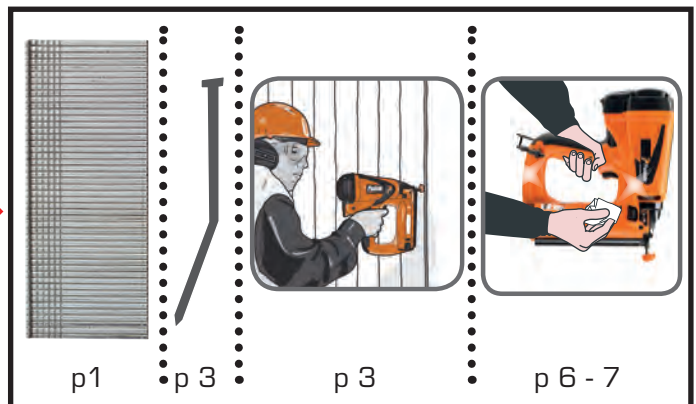

Click ↓

Click ↓

Paslode
Impulse

IM50 F18
L : 16 ▶ 50 mm
F18 Gauge

Paslode
Impulse

= 10000 max

15 mn = 2000 max
60 mn = 8500 max
90 mn = 10000 max
2 mn = 200

1000/hour
4000/day