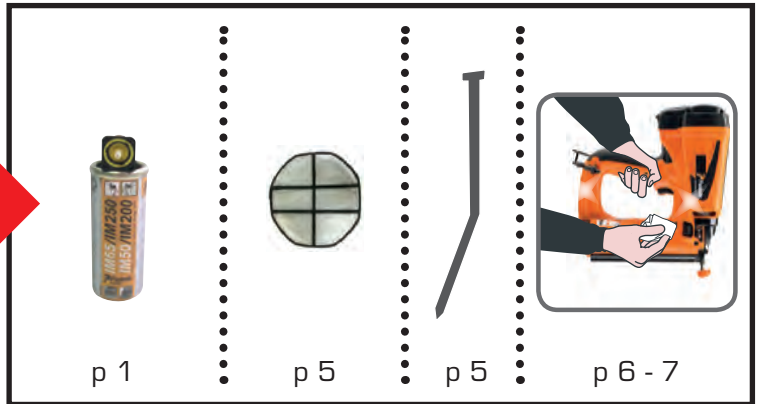

Click ↓

Click ↓

Paslode
Impulse

IM50 F18
L : 16 ▶ 50 mm
F18 Gauge

Paslode
Impulse

= 10000 max

15 mn = 2000 max
60 mn = 8500 max
90 mn = 10000 max
2 mn = 200

1000/hour
4000/day