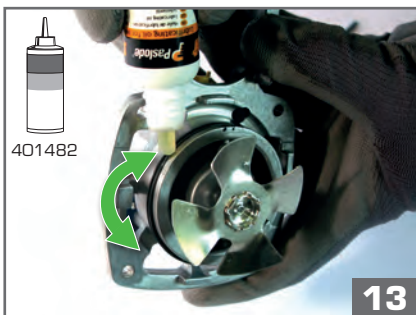

Click ↓

Click ↓

Paslode
Impulse

IM50 F18
L : 16 ▶ 50 mm
F18 Gauge

Paslode
Impulse

= 10000 max

15 mn = 2000 max
60 mn = 8500 max
90 mn = 10000 max
2 mn = 200

1000/hour
4000/day