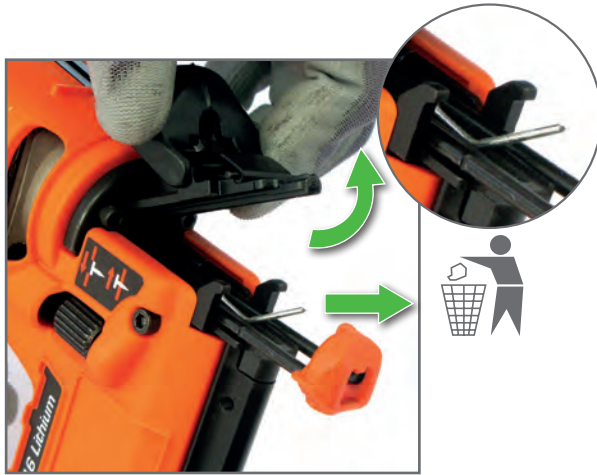

Click ↓

Click ↓

Paslode
Impulse

IM50 F18
L : 16 ▶ 50 mm
F18 Gauge

Paslode
Impulse

= 10000 max

15 mn = 2000 max
60 mn = 8500 max
90 mn = 10000 max
2 mn = 200

1000/hour
4000/day