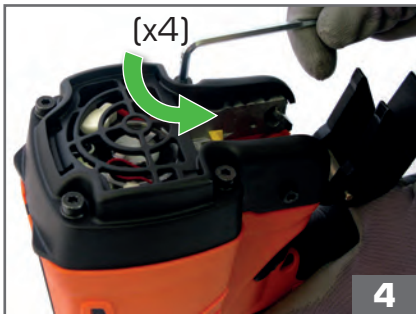

Click ↓

Click ↓

Paslode
Impulse

IM50 F18
L : 16 ▶ 50 mm
F18 Gauge

Paslode
Impulse

= 10000 max

15 mn = 2000 max
60 mn = 8500 max
90 mn = 10000 max
2 mn = 200

1000/hour
4000/day