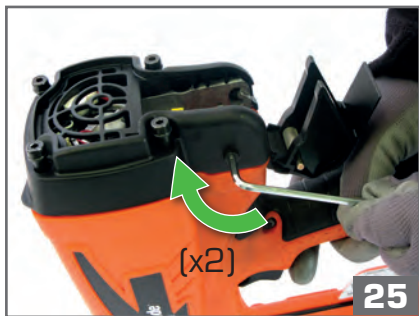

Click ↓

Click ↓

Paslode
Impulse

IM50 F18
L : 16 ▶ 50 mm
F18 Gauge

Paslode
Impulse

= 10000 max

15 mn = 2000 max
60 mn = 8500 max
90 mn = 10000 max
2 mn = 200

1000/hour
4000/day