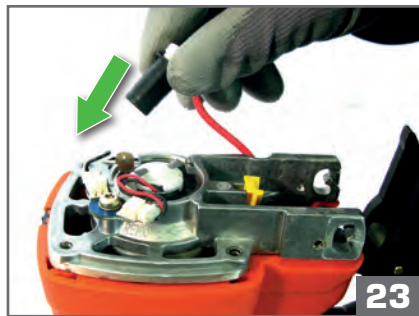

Click ↓

Click ↓

Paslode
Impulse

IM50 F18
L : 16 ▶ 50 mm
F18 Gauge

Paslode
Impulse

= 10000 max

15 mn = 2000 max
60 mn = 8500 max
90 mn = 10000 max
2 mn = 200

1000/hour
4000/day