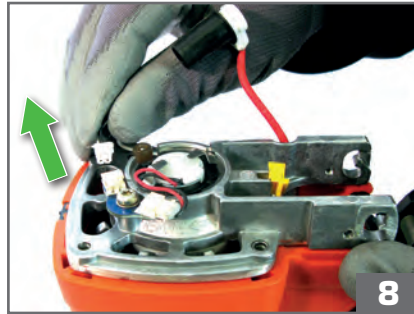

Click ↓

Click ↓

Paslode
Impulse

IM50 F18
L : 16 ▶ 50 mm
F18 Gauge

Paslode
Impulse

= 10000 max

15 mn = 2000 max
60 mn = 8500 max
90 mn = 10000 max
2 mn = 200

1000/hour
4000/day