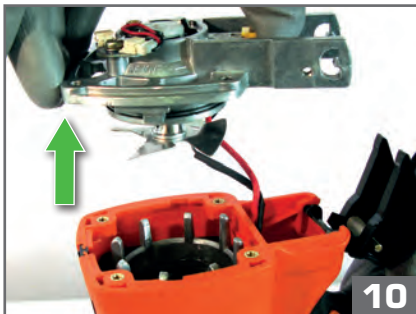

Click ↓

Click ↓

Paslode
Impulse

IM50 F18
L : 16 ▶ 50 mm
F18 Gauge

Paslode
Impulse

= 10000 max

15 mn = 2000 max
60 mn = 8500 max
90 mn = 10000 max
2 mn = 200

1000/hour
4000/day