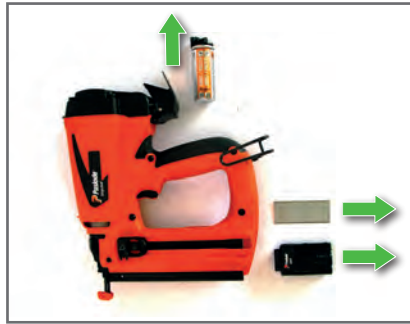

Click ↓

Click ↓

Paslode
Impulse

IM50 F18
L : 16 ▶ 50 mm
F18 Gauge

Paslode
Impulse

= 10000 max

15 mn = 2000 max
60 mn = 8500 max
90 mn = 10000 max
2 mn = 200

1000/hour
4000/day