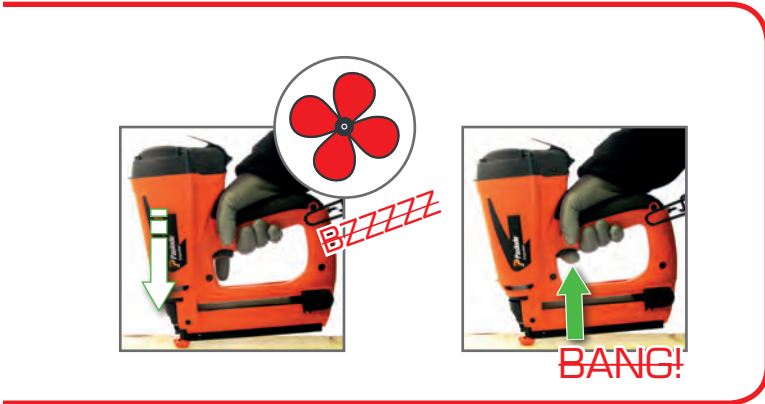

Click ↓

Click ↓

Paslode
Impulse

IM50 F18
L : 16 ▶ 50 mm
F18 Gauge

Paslode
Impulse

= 10000 max

15 mn = 2000 max
60 mn = 8500 max
90 mn = 10000 max
2 mn = 200

1000/hour
4000/day