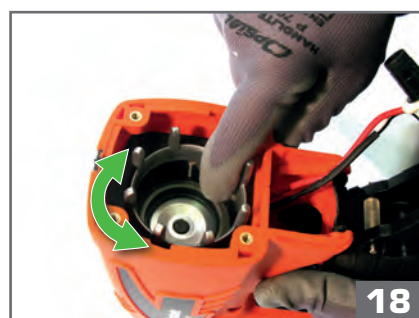

Click ↓

Click ↓

Paslode
Impulse

IM50 F18
L : 16 ▶ 50 mm
F18 Gauge

Paslode
Impulse

= 10000 max

15 mn = 2000 max
60 mn = 8500 max
90 mn = 10000 max
2 mn = 200

1000/hour
4000/day