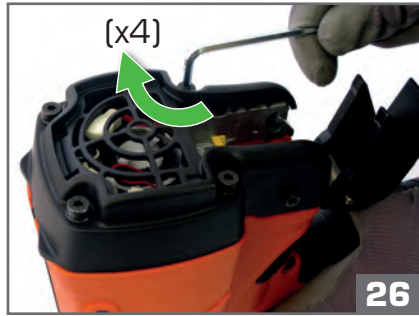

Click ↓

Click ↓

Paslode
Impulse

IM50 F18
L : 16 ▶ 50 mm
F18 Gauge

Paslode
Impulse

= 10000 max

15 mn = 2000 max
60 mn = 8500 max
90 mn = 10000 max
2 mn = 200

1000/hour
4000/day