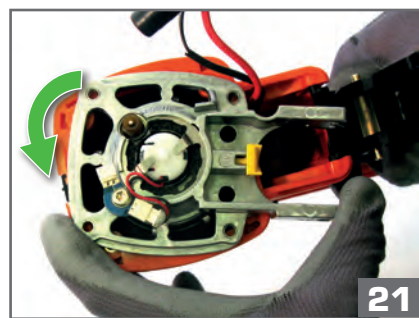

Click ↓

Click ↓

Paslode
Impulse

IM50 F18
L : 16 ▶ 50 mm
F18 Gauge

Paslode
Impulse

= 10000 max

15 mn = 2000 max
60 mn = 8500 max
90 mn = 10000 max
2 mn = 200

1000/hour
4000/day