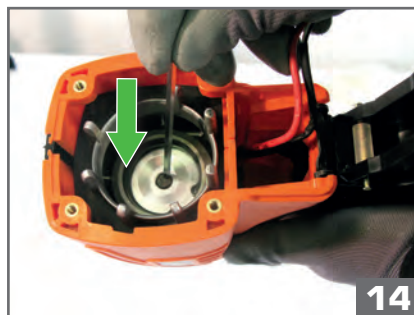

Click ↓

Click ↓

Paslode
Impulse

IM50 F18
L : 16 ▶ 50 mm
F18 Gauge

Paslode
Impulse

= 10000 max

15 mn = 2000 max
60 mn = 8500 max
90 mn = 10000 max
2 mn = 200

1000/hour
4000/day