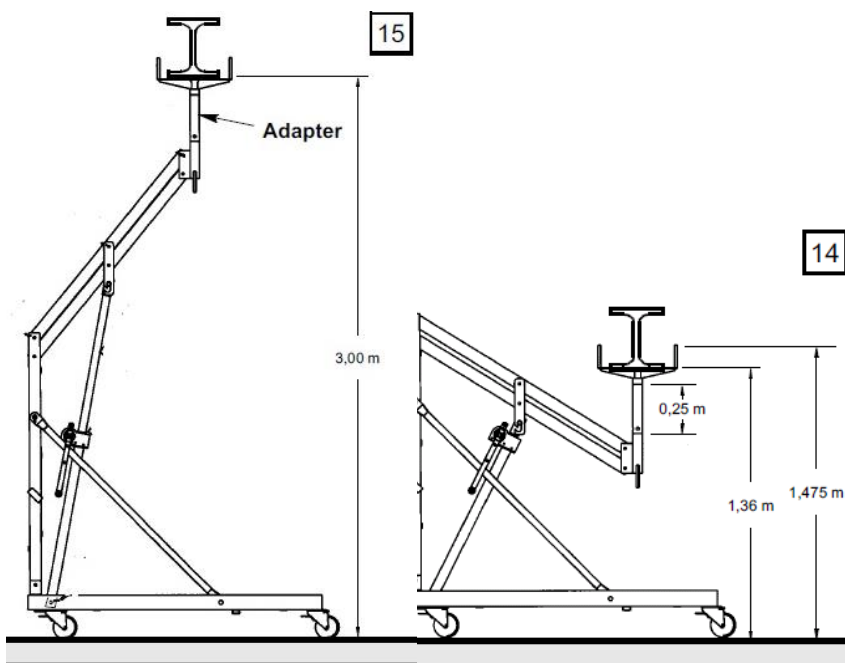

Lateilift 3 meter, 600 kg

- Eigen gewicht: 86 kg
- Maximale last: 600 kg
- Werkhoogte zonder adapter: 2,75 meter
- Werkhoogte met adapter: 3,00 meter
- Binnenwerkse maten gaffelkop: 36 x 21 x 11,5 cm
- Transporthoogte staand: 1,64 meter
- Transporthoogte ingeklapt: 0,60 meter
- Transportbreedte: 0,73 meter
- Transportlengte: 1,57 meter

* Specificaties kunnen per montagelift verschillen.

Hoogtes zonder adapter: afb. 12 en 13

Hoogtes met adapter: afb. 14 en 15

Voor verhuur of informatie kunt u bellen met **0900-7474747**

Onze storingsdienst staat 24 uur per dag, 7 dagen in de week ter beschikking via **0515-745019**