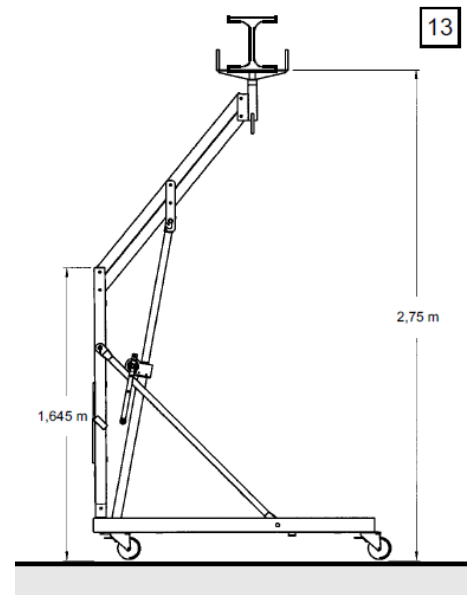

Lateilift 3 meter, 600 kg

- Eigen gewicht: 86 kg
- Maximale last: 600 kg
- Werkhoogte zonder adapter: 2,75 meter
- Werkhoogte met adapter: 3,00 meter
- Binnenwerkse maten gaffelkop: 36 x 21 x 11,5 cm
- Transporthoogte staand: 1,64 meter
- Transporthoogte ingeklapt: 0,60 meter
- Transportbreedte: 0,73 meter
- Transportlengte: 1,57 meter

* Specificaties kunnen per montagelift verschillen.

Hoogtes zonder adapter: afb. 12 en 13

Hoogtes met adapter: afb. 14 en 15

Voor verhuur of informatie kunt u bellen met **0900-7474747**

Onze storingsdienst staat 24 uur per dag, 7 dagen in de week ter beschikking via **0515-745019**