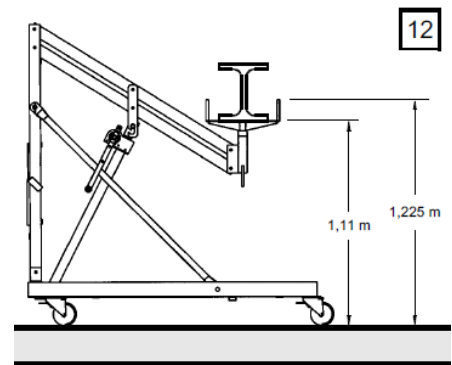

Lateilift 3 meter, 600 kg

- Eigen gewicht: 86 kg
- Maximale last: 600 kg
- Werkhoogte zonder adapter: 2,75 meter
- Werkhoogte met adapter: 3,00 meter
- Binnenwerkse maten gaffelkop: 36 x 21 x 11,5 cm
- Transporthoogte staand: 1,64 meter
- Transporthoogte ingeklapt: 0,60 meter
- Transportbreedte: 0,73 meter
- Transportlengte: 1,57 meter

* Specificaties kunnen per montagelift verschillen.

Hoogtes zonder adapter: afb. 12 en 13

Hoogtes met adapter: afb. 14 en 15

Voor verhuur of informatie kunt u bellen met **0900-7474747**

Onze storingsdienst staat 24 uur per dag, 7 dagen in de week ter beschikking via **0515-745019**