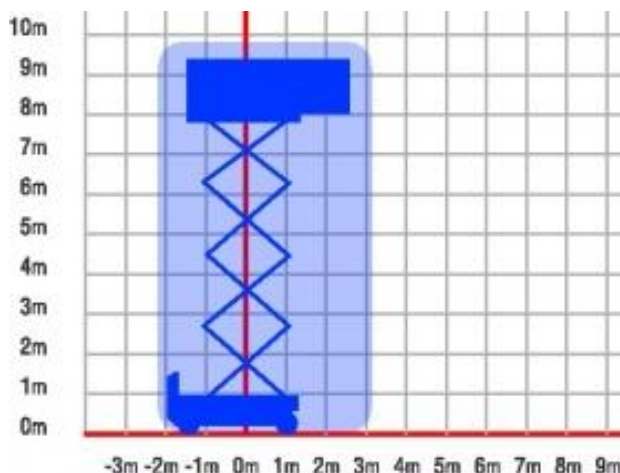

Schaarhoogwerker werkhoogte 9,9 mtr. (werkbreedte 0,81 mtr.)

Genie GS2632

Schaarhoogwerkers hebben het voordeel dat ze over het algemeen minder groot zijn dan de telescoop hoogwerkers. Tegelijk hebben deze hoogwerkers een groter platform waardoor er meer werkruimte ontstaat.

1. Eigen gewicht: 1.956 kg.
   - Maximale last: 227 kg.
   - Werkhoogte: 9,92 mtr.
   - Platformhoogte: 7,92 mtr.
   - Platformafmeting (L x B): 2,26 x 0,81 mtr.
   - Platformverlenging: 0,92 mtr. (maximaal 113 kg)
   - Transportlengte: 2,44 mtr.
   - Transporthoogte: 2,26 mtr. (1,91 mtr. met ingeklapt hekwerk)
   - Transportbreedte: 0,81 mtr.
   - Maximale rijsnelheid (langzaam/snel): 0,8 / 3,5 km/u.
2. Alleen te gebruiken op een vlakke verharde ondergrond.
   - Voorzien van scheefstandbeveiliging.
   - Accu aangedreven..

* Specificaties kunnen per machine verschillen.