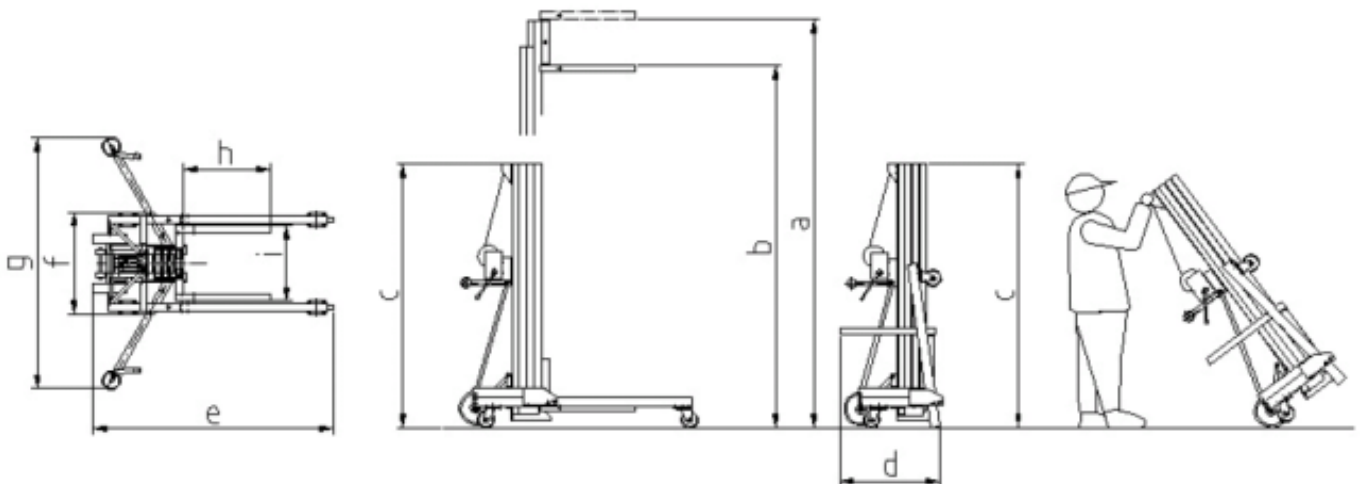

Montagelift 7,5 meter, 300 kg

- Eigen gewicht: 188 kg
- Maximale last: 300 kg
- Werkhoogte: 7,80 mtr.
- Vork lengte: 0,65 mtr.
- Vork breedte: 0,56 mtr.
- Transporthoogte staand: 1,97 mtr.
- Transporthoogte liggend: 0,77 mtr.
- Transportbreedte: 0,76 mtr.
- Breedte afgestempeld: 1,92 mtr.

* Specificaties kunnen per montagelift verschillen.

- | | |
|------------|------------|
| A. 7520 mm | F. 760 mm |
| B. 7130 mm | G. 1920 mm |
| C. 2206 mm | H. 650 mm |
| D. 832 mm | I. 560 mm |
| E. 1880 mm | |