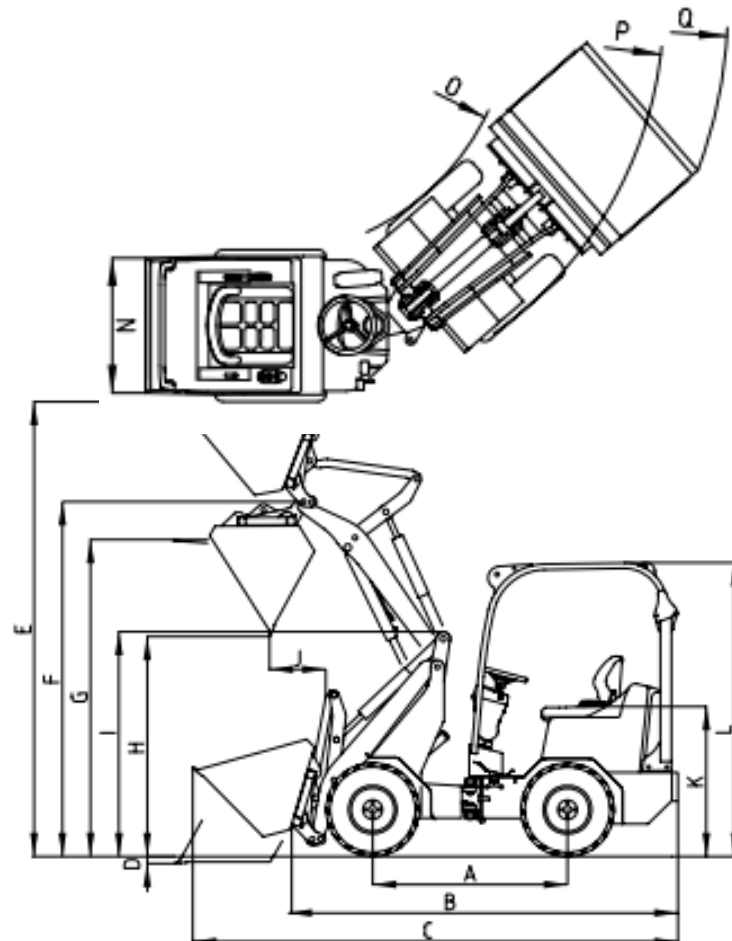

## shovel 1440 kg Schaffer 2028

- Eigen gewicht:	1440 kg
- Transportlengte:	2,80 meter
- Transporthoogte:	2,10 meter
- Transportbreedte:	1,24 meter
- Type banden:	ruwterrein banden
- Heflast hef-stand zonder aanbouwdeel:	850 kg
- Druk koppeling werktuigen:	N.V.T.

\* Specificaties verschillen per machine.

A Wielbasis:	1375 mm
B Totale lengte zonder bak:	2780 mm
C Totale lengte met bak:	3530 mm
D Graafdiepte:	110 mm
F Max. hoogte draaipunt:	2800 mm
G Hefhoogte met paletvork:	2560 mm
H Overlaadhoogte max:	1965 mm
I Hoogte voorwagen:	1690 mm
K Zithoogte:	1055 mm
L Max. hoogte beugel:	2090 mm
N Breedte zonder bak:	1024 mm
O Draaicirkel binnenkant wielen:	660 mm
P Draaicirkel buitenkant wielen:	1560 mm
Q Draaicirkel buitenkant bak:	1950 mm