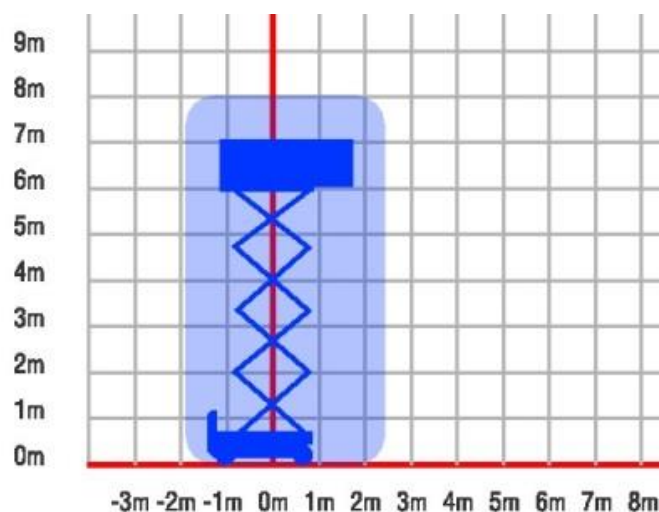

Schaarhoogwerker werkhoogte 8,1 mtr. (breedte 0,81 mtr.)

Genie GS2032

Schaarhoogwerkers hebben het voordeel dat ze over het algemeen minder groot zijn dan de telescoop hoogwerkers. Tegelijk hebben deze hoogwerkers een groter platform waardoor er meer werkruimte ontstaat.

- Eigen gewicht:	1.825 kg.
- Maximale last:	363 kg. (113 kg op platformverlenging)
- Werkhoogte:	8,10 mtr.
- Platformhoogte:	6,10 mtr.
- Platformafmeting: (LxB)	2,26 x 0,81 mtr.
- Platformverlenging:	0,92 mtr.
- Transportlengte:	2,44 mtr.
- Transporthoogte:	1,78 mtr.
- Transportbreedte:	0,81 mtr.
- Maximale rijsnelheid: (langzaam/snel)	0,8 / 3,5 km/u.

- Alleen te gebruiken op een vlakke verharde ondergrond.
- Voorzien van scheefstandbeveiliging.
- Accu aangedreven..

* Specificaties kunnen per machine verschillen.