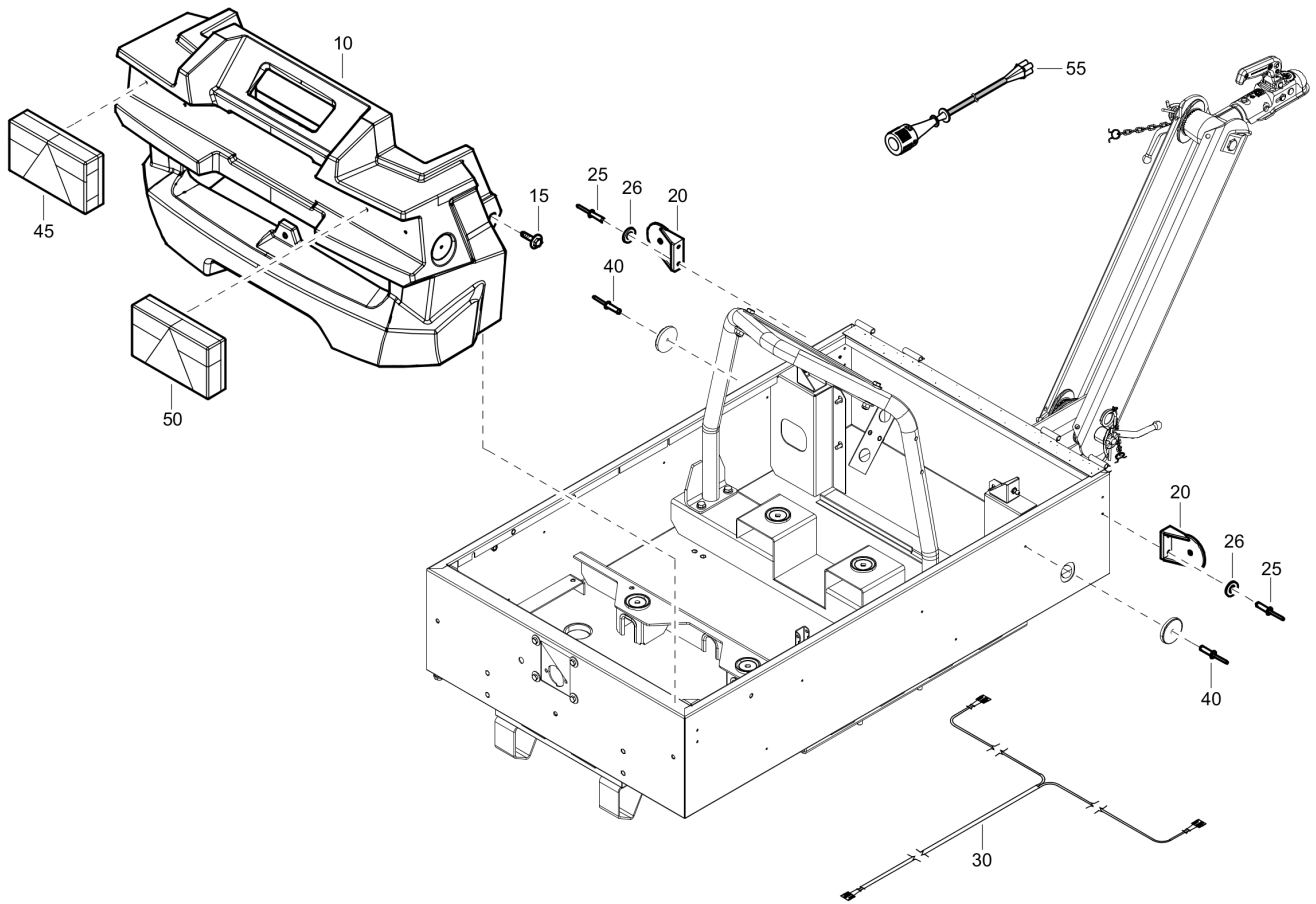

Options / accessories 1611711631_06 Road signal

Item	Part No.	Name	Qty	L
10	1638186281	Bumper	1	
15	1604646600	Bolt	5	
20	1605102900	Reflector	2	
25	0129311000	Rivet	4	
26	0300027470	Plain washer	4	
30	1638121306	Wiring	1	
40	0129311000	Rivet	4	
45	1626979500	Light	1	
50	1626979600	Light	1	
55	1638195301	Wiring	2