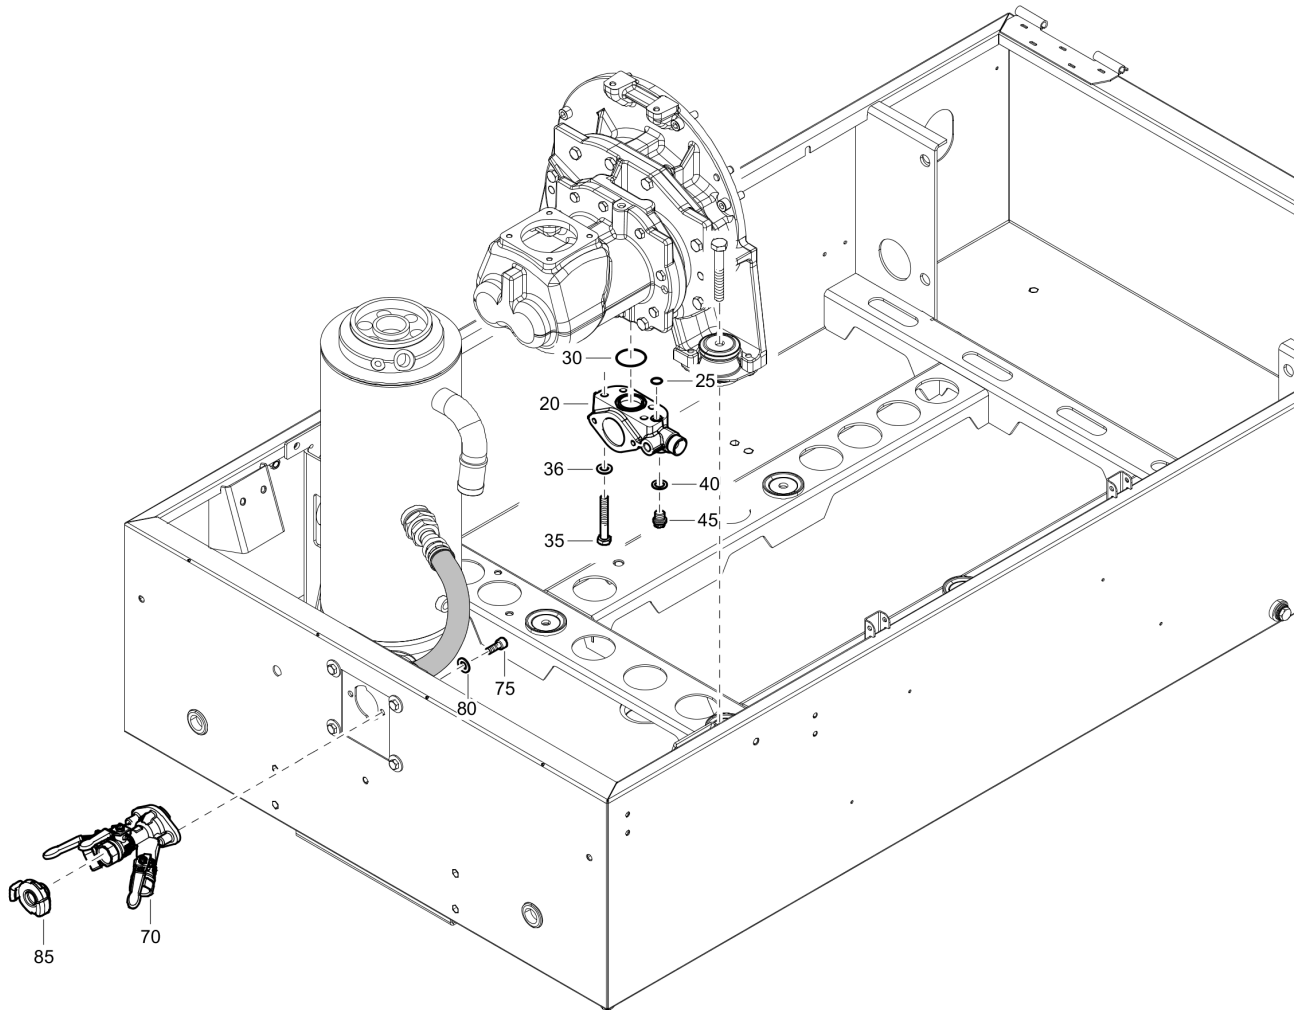

Mechanical 1611711931_02 Air outlet

Item	Part No.	Name	Qty	L
20	1638113702	Manifold	1	
25	0663211135	O-ring	1	
30	0663313200	O-ring	1	
35	0147133100	Hex.bolt	4	
36	0301233500	Plain washer	4	
40	0653106200	Copper washer	1	
45	0686371601	Hex.plug	1	
70	1638165280	Manifold	1	
75	0211132300	Hex sock screw	2	
80	0301233500	Plain washer	2	
85	9000030200	Pipe coupling	3