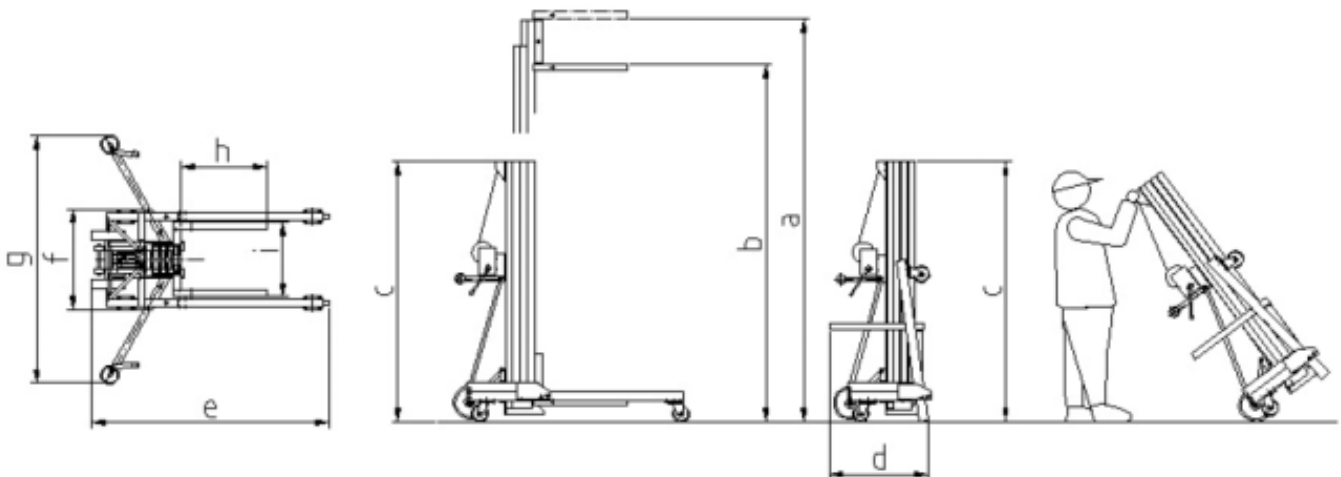

Montagelift 5,8 meter, 300 kg

- Eigen gewicht: 164 kg
- Maximale last: 300 kg
- Werkhoogte: 5,80 mtr.
- Vork lengte: 0,65 mtr.
- Vork breedte: 0,56 mtr.
- Transporthoogte staand: 2,21 mtr.
- Transporthoogte liggend: 0,77 mtr.
- Transportbreedte: 0,76 mtr.
- Breedte afgestempeld: 1,92 mtr.

* Specificaties kunnen per montagelift verschillen.

- | | |
|------------|------------|
| A. 5800 mm | F. 760 mm |
| B. 5360 mm | G. 1920 mm |
| C. 2210 mm | H. 650 mm |
| D. 770 mm | I. 560 mm |
| E. 1760 mm | |