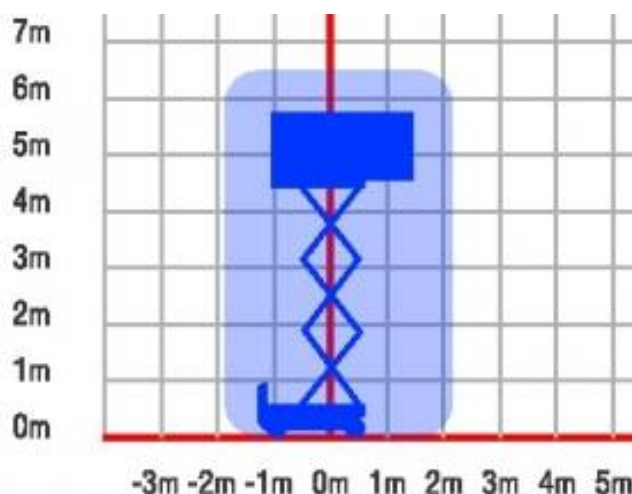

Voor verhuur of informatie kunt u bellen met **0900-7474747**

Onze storingsdienst staat 24 uur per dag, 7 dagen in de week ter beschikking via **0515-745019**
Houdt u er rekening mee dat eventuele schades en/of schoonmaakkosten zullen worden doorbelast.