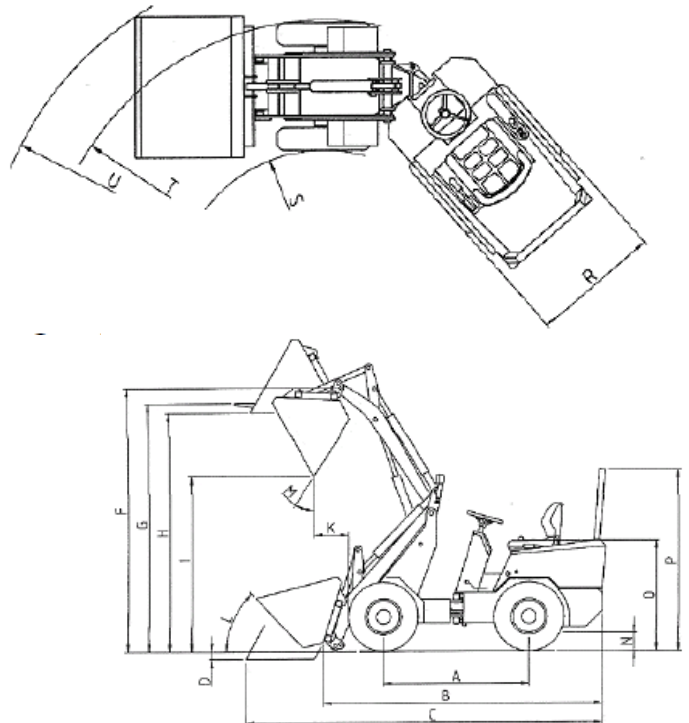

Shovel Schaffer 336S / Schaffer 2336

Schaffer 336S

- Eigen gewicht:	2120 kg
- Transportlengte:	3,11 meter
- Transporthoogte:	1,97 meter
- Transportbreedte:	1,20 meter
- Voorzien van:	ruwterrein banden
- Maximaal hefvermogen:	1500 kg
- Heflast hef-stand zonder aanbouwdeel:	1100 kg
- Heflast in transportstand zonder aanbouwdeel :	850kg
- Druk koppeling werktuigen:	N.V.T.

* Specificaties kunnen per machine verschillen.

A Wielbasis:	1540 mm
B Totale lengte zonder bak:	3110 mm
C Totale lengte met bak:	3790 mm
D Graafdiepte:	130 mm
F Max. hoogte draaipunt:	2830 mm
G Hefhoogte met paletvork:	2730 mm
H Overlaadhoogte:	2640 mm
I Max. hoogte bak uitgekipt:	2050 mm
K Max. uitkiplengte:	520 mm
L Uitstorthoogte max:	45°
M Uitstortlengte:	45°
N Bodem vrijheid:	220 mm
O Zithoogte:	1240 mm
P Max. hoogte valbeugel:	1970 mm
R Breedte zonder bak:	1020 mm
S Draaicirkel binnenkant wielen:	1100 mm
T Draaicirkel buitenkant wielen:	2120 mm
U Draaicirkel buitenkant bak:	2510 mm

Schaffer 2336

- Eigen gewicht:	2200 kg
- Transportlengte:	3,23 meter
- Transporthoogte:	2,22 meter
- Transportbreedte:	1,20 meter
- Voorzien van:	ruwterrein banden
- Maximaal hefvermogen:	1700 kg
- Heflast hef-stand zonder aanbouwdeel:	1700 kg
- Heflast in transportstand zonder aanbouwdeel :	950 kg
- Druk koppeling werktuigen:	N.V.T.

* Specificaties kunnen per machine verschillen.

A Wielbasis:	1550 mm
B Totale lengte zonder bak:	3085 mm
C Totale lengte met bak:	3880 mm
D Graafdiepte:	90 mm
F Max. hoogte draaipunt:	2880 mm
G Hefhoogte met paletvork:	2680 mm
H Overlaadhoogte max:	2045 mm
I Max. hoogte bak uitgekipt:	1690 mm
K Zithoogte:	1160 mm
L Max. hoogte beugel:	2215 mm
N Breedte zonder bak:	1020 mm
O Draaicirkel binnenkant wielen:	800 mm
P Draaicirkel buitenkant wielen:	1820 mm
Q Draaicirkel buitenkant bak:	2250 mm