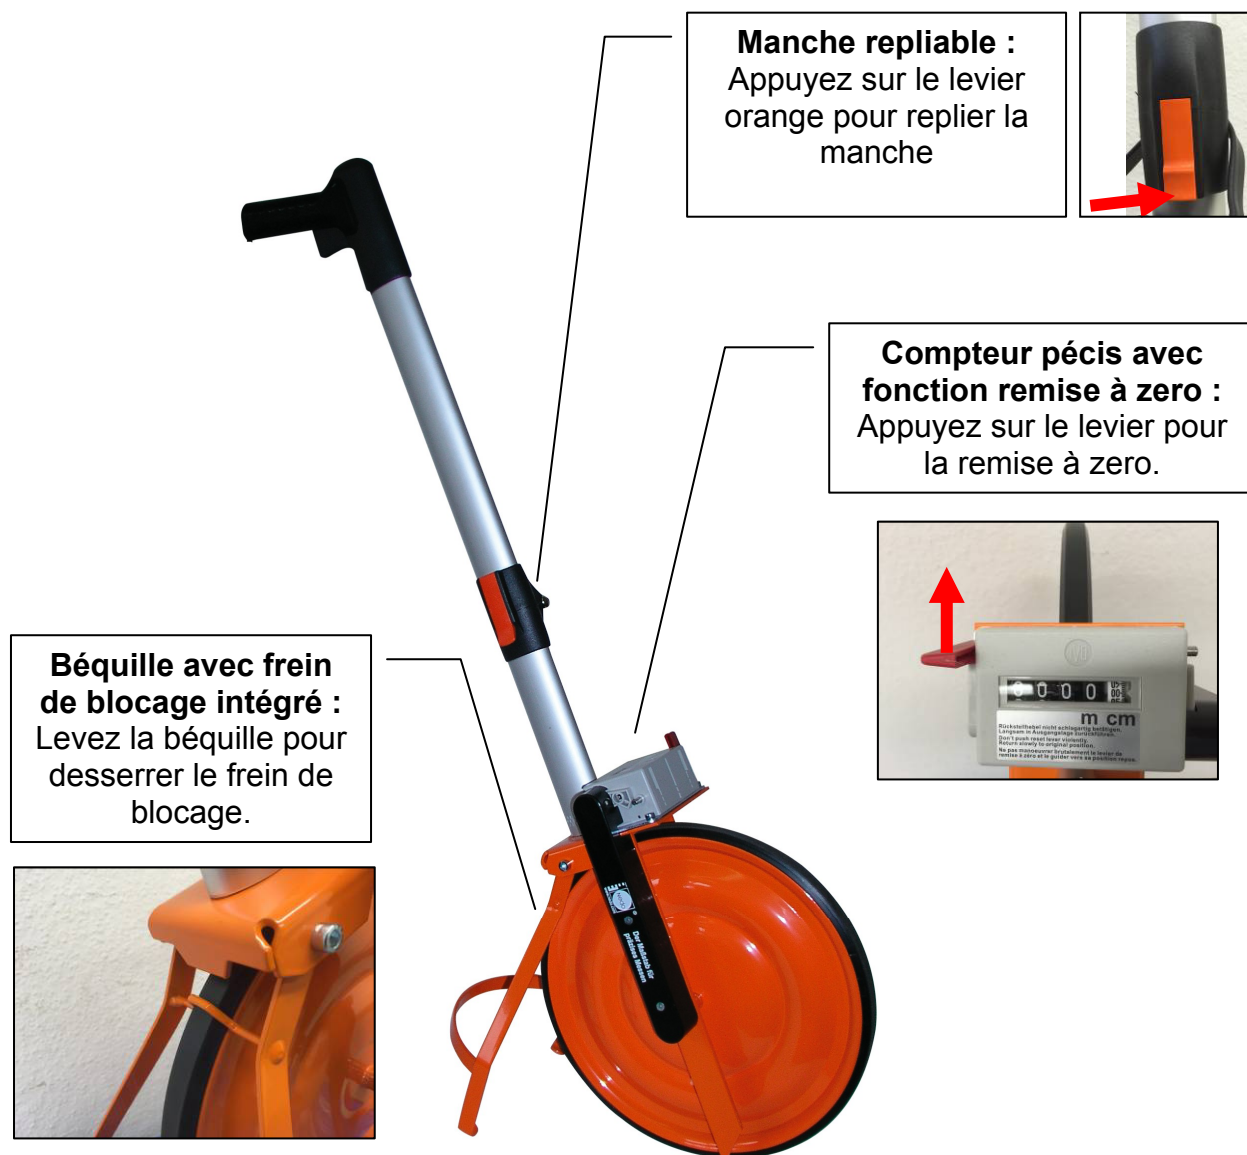

info@nedo.com

Allgemeine Information

Technische Daten

Raddurchmesser	318,31 mm
Radumfang	1.000 mm
Messbereich	0 – 9.999,99 m

Auflösung	0,01m / 1cm
Genauigkeit	besser als 0,02%
Gewicht	4,2 kg

General Information

Technical Data

Diameter of wheel	318,31 mm
Circumference	1.000 mm
Measuring range	0 – 9.999,99 m

Resolution	0,01m / 1cm
Accuracy	Better than 0,02%
Weight	4,2 kg

Informations générales

Données techniques

Diamètre de la roue	318,31 mm
Circonférence de la roue	1.000 mm
Plage de mesure	0 – 9.999,99 m