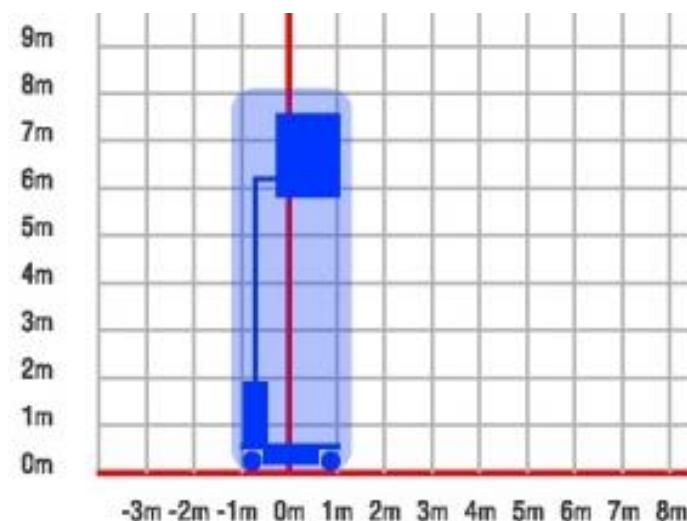

Eenpersoonshoogwerker zelfrijdend 8,1 mtr.

Genie GR20 230V

Deze lichtgewicht eenpersoonshoogwerker kan door zijn kleine afmeting gemakkelijk door deuropeningen. En kan hierdoor ingezet worden voor diverse binnen werkzaamheden.

- Eigen gewicht:	1.112 kg
- Maximale last:	159 kg
- Werkhoogte:	8,10 meter.
- Platformhoogte:	6,10 meter.
- Platformafmeting: (LxB)	0,89 x 0,75 mtr.
- Platformverlenging:	0,51 meter. (maximaal 113 kg)
- Transportlengte:	1,35 mtr.
- Transporthoogte:	1,98 mtr.
- Transportbreedte:	0,80 mtr.
- Maximale rijsnelheid: (langzaam/snel)	0,8 / 4 km/u

- Te gebruiken op vlakke verharde ondergrond.
- Alleen binnen gebruik.
- Voorzien van "non-marking" banden.
- Voorzien van scheefstandbeveiliging.
- Accu aangedreven.

* Specificaties kunnen per machine verschillen.