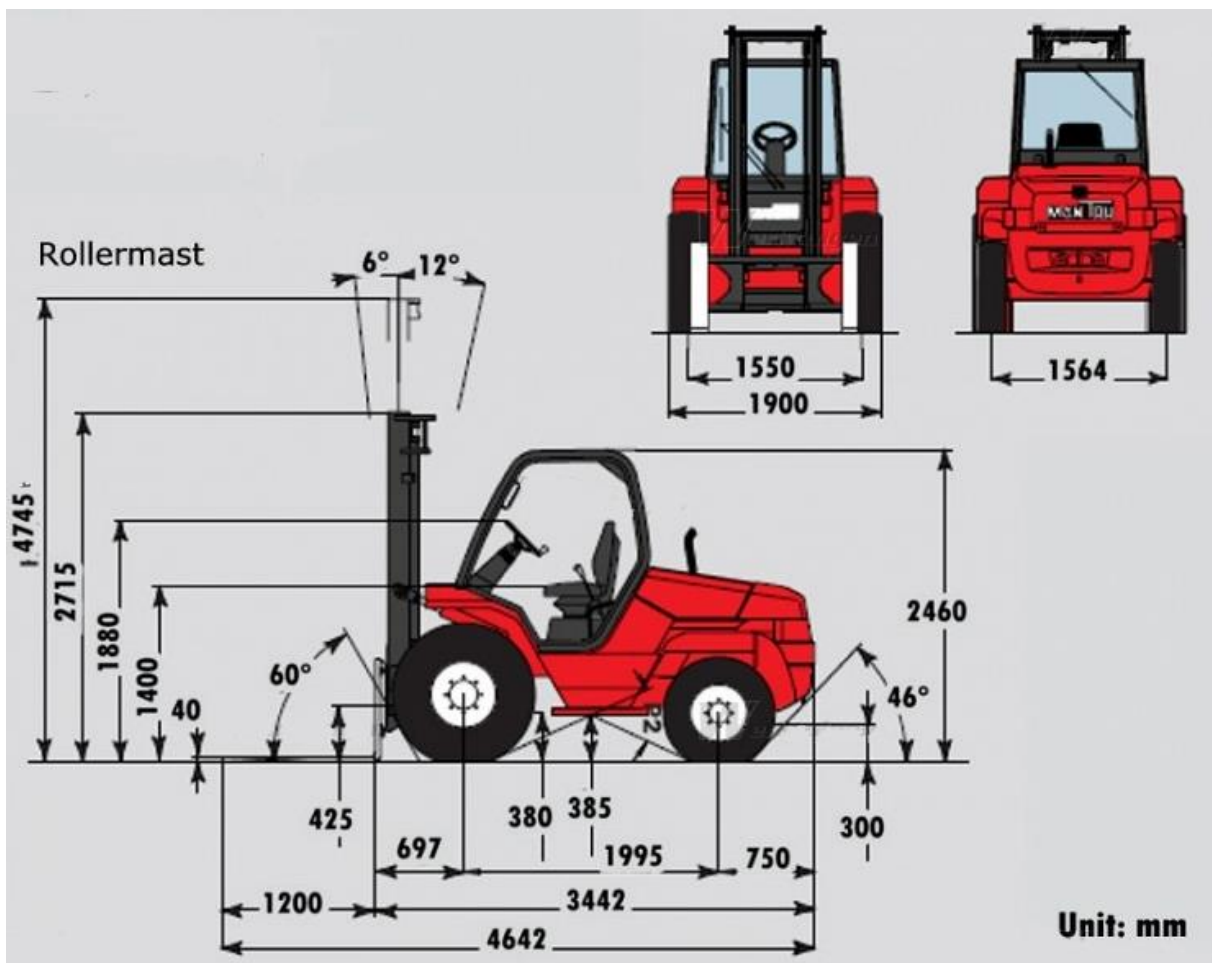

Heftruck diesel 4x4 3000KG

- Eigen gewicht:	5090 kg
- Transportlengte:	4,66 meter
- Transporthoogte:	3,06 meter
- Transportbreedte:	1,90 meter
- Ruwterrein banden:	ja
- Hefvermogen:	3000 kg
- Sideshift:	ja
- Max. rijsnelheid:	24 km/h

* Specificaties kunnen per machine verschillen.