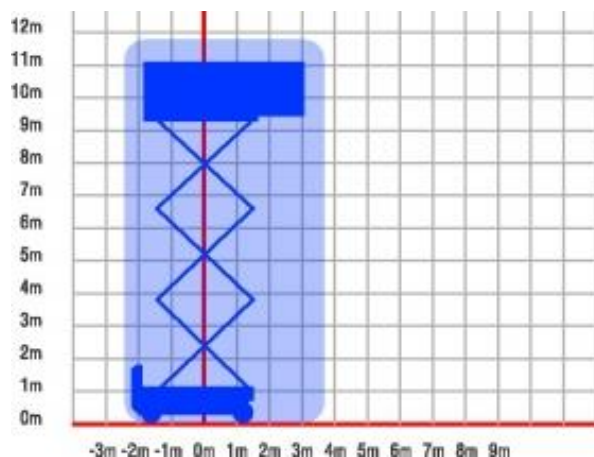

Voor verhuur of informatie kunt u bellen met **0900-7474747**

Onze storingsdienst staat 24 uur per dag, 7 dagen in de week ter beschikking via **0515-745019**
Houdt u er rekening mee dat eventuele schades en/of schoonmaakkosten zullen worden doorbelast.