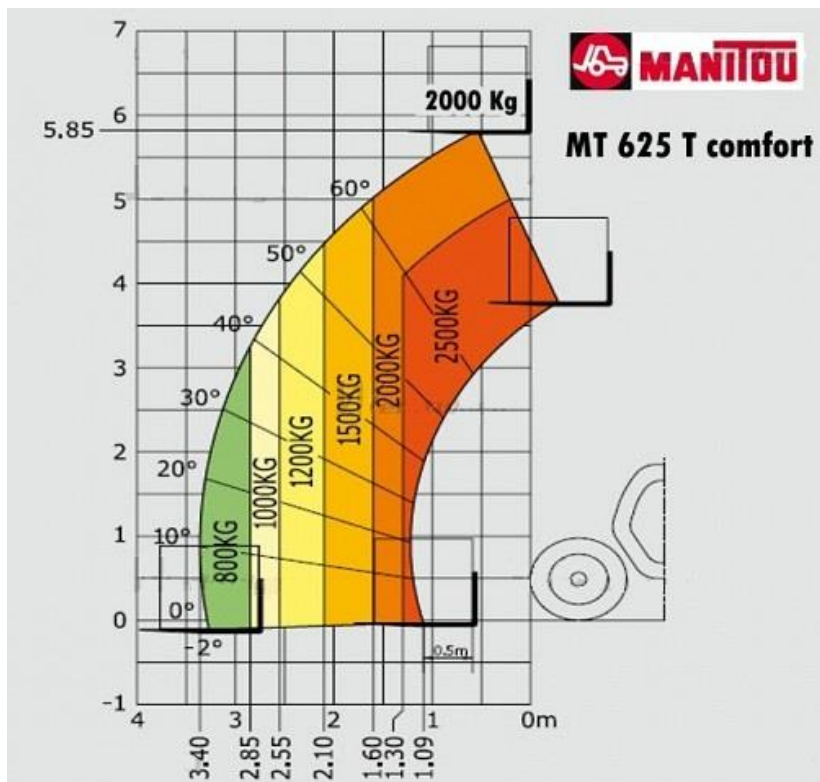

Verreiker diesel 4x4 2500 kg 6 mtr.

Manitou MT625T

Deze 4x4 aangedreven verreiker is uitermate geschikt voor het verrijden en op hoogte brengen van zware lasten op verharde en onverharde ondergrond.

- Eigen gewicht:	4710 kg
- Transportlengte:	3,90 meter. Zonder aanbouwdeel.
- Transporthoogte:	1,92 mtr.
- Transportbreedte:	1,82 mtr.
- Ruwterrein banden:	ja
- Hefvermogen:	2500 kg
- Hefhoogte:	5,85 mtr.
- Sideshift:	nee
- Rijsnelheid:	8 - 25 km/h

* Specificaties kunnen per machine verschillen.