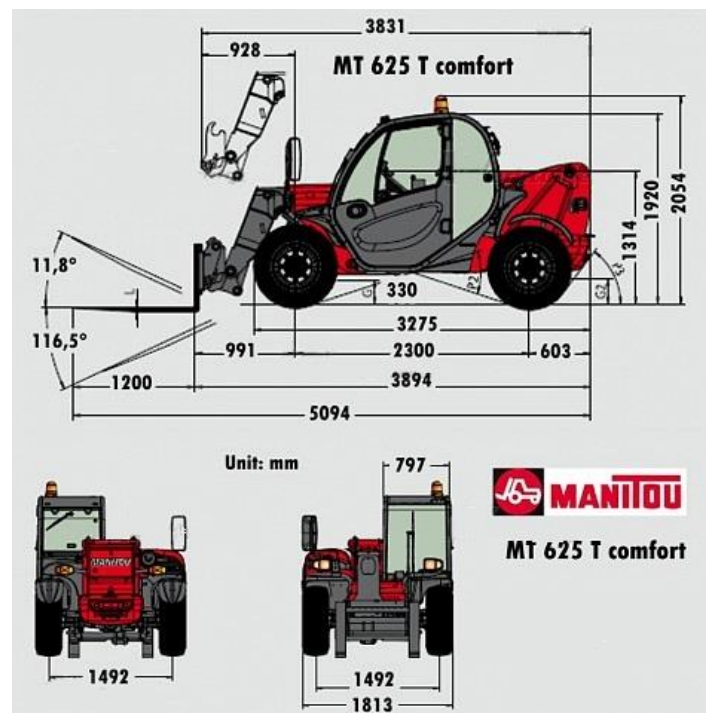

Verreiker diesel 4x4 2500 kg 6 mtr.

Manitou MT625T

Deze 4x4 aangedreven verreiker is uitermate geschikt voor het verrijden en op hoogte brengen van zware lasten op verharde en onverharde ondergrond.

- Eigen gewicht:	4710 kg
- Transportlengte:	3,90 meter. Zonder aanbouwdeel.
- Transporthoogte:	1,92 mtr.
- Transportbreedte:	1,82 mtr.
- Ruwterrein banden:	ja
- Hefvermogen:	2500 kg
- Hefhoogte:	5,85 mtr.
- Sideshift:	nee
- Rijsnelheid:	8 - 25 km/h

* Specificaties kunnen per machine verschillen.